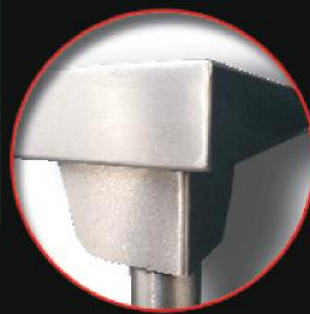

MESA PLANA CON RESPALDO

70 X 140 X 90 cm

T-304

MESASdeTRABAJO.com

MESA PLANA CON RESPALDO T-304
70x140x90cm

Mesa plana con respaldo fabricada 100% en acero inoxidable Tipo 304, desde la cubierta hasta los niveladores, Totalmente soldada, ideal para todo tipo de negocios.

Recuerda que puedes pagar en línea y hacer más fácil tu compra llámanos y pregunta por nuestras existencias que tenemos para tu negocio.

DESCRIPCIÓN

- LAMBRIN DE 10CM
- CUBIERTA T-304 CAL. 16
- 3 REFUERZOS
- 4 FALDILLAS
- 4 TRAVESAÑOS DE 1/4
- 4 PATAS DE TUBO DE 1 1/2, CON NIVELADORES