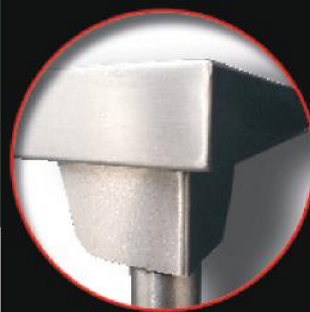

MESA PLANA

70 X 110 X 90 cm

T-304

MESASdeTRABAJO.com

MESA PLANA INOXIDABLE T-304
70x110x90cm

Mesa plana fabricada 100% en acero inoxidable Tipo 304, desde la cubierta hasta los niveladores, Totalmente soldada, ideal para todo tipo de negocios.

Recuerda que puedes pagar en línea y hacer más fácil tu compra llámanos y pregunta por nuestras existencias que tenemos para tu negocio.

DESCRIPCIÓN

- CUBIERTA T-304 CAL. 16
- 3 REFUERZOS
- 4 FALDILLAS
- 4 TRAVESAÑOS DE 3/4
- 4 PATAS DE TUBO DE 1/4, CON NIVELADORES